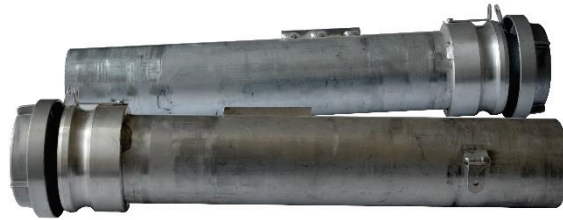

5 Kamlok-SET „ALU“ mit Verdrehenschutz und Erdungsglasche

Kamlok-SET bestehend aus je 2 Stück Kamlokkupplungen und Blindkupplungen (belüftbar 30cm²) montiert auf Alurohr (L=500mm), mit Verdrehenschutz, Erdungsglasche am Ende des Rohres, verpackt im Karton.

5.1 Gerade

Art Nr.	Typ	Dimension [mm]	Rohrlänge [mm]	kg/Set	Zeichnung Nr.
14408	KSG-V-B	100	500	4,2	Z14408.01-17-01-DE

5.2 45° Bogen

Art Nr.	Typ	Dimension [mm]	Rohrlänge [mm]	kg/Set	Zeichnung Nr.
14409	KSB-V-B	100	500	5,2	Z14409.01-17-01-DE