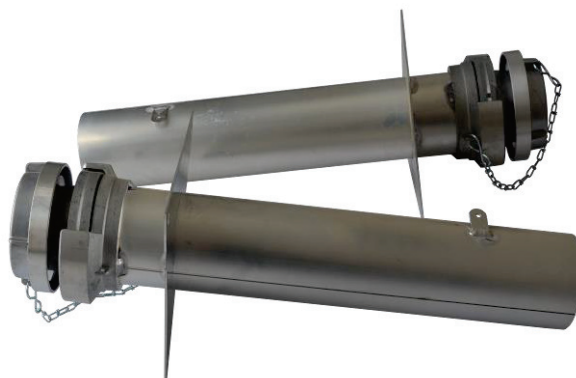

4 Guillemin-SET „ALU“ mit Flanschplatte und Erdungslasche

Guillemin-SET bestehend aus je 2 Stück Guilleminkupplungen und Blindkupplungen (belüftbar 30cm²) montiert auf Alurohr (L=500mm), mit Flanschplatte (200x200x2mm), Erdungslasche am Ende des Rohres, verpackt im Karton.

4.1 Gerade

Art Nr.	Typ	Dimension [mm]	Rohrlänge [mm]	kg/Set	Zeichnung Nr.
17629	GSG-F-B	100	500	4,7	Z17629.01-17-01-DE

4.2 45° Bogen

Art Nr.	Typ	Dimension [mm]	Rohrlänge [mm]	kg/Set	Zeichnung Nr.
17628	GSB-F-B	100	500	5,7	Z17628.01-17-01-DE