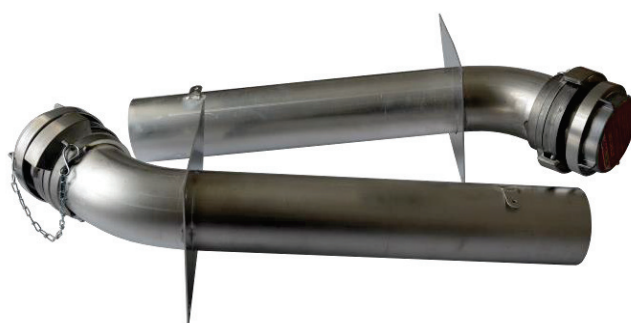

4 Guillemin-SET „ALU“ mit Flanschplatte und Erdungslasche

Guillemin-SET bestehend aus je 2 Stück Guilleminkupplungen und Blindkupplungen (belüftbar 30cm²) montiert auf Alurohr (L=500mm), mit Flanschplatte (200x200x2mm), Erdungslasche am Ende des Rohres, verpackt im Karton.

4.1 Gerade

Art Nr.	Typ	Dimension [mm]	Rohrlänge [mm]	kg/Set	Zeichnung Nr.
17629	GSG-F-B	100	500	4,7	Z17629.01-17-01-DE

4.2 45° Bogen

Art Nr.	Typ	Dimension [mm]	Rohrlänge [mm]	kg/Set	Zeichnung Nr.
17628	GSB-F-B	100	500	5,7	Z17628.01-17-01-DE